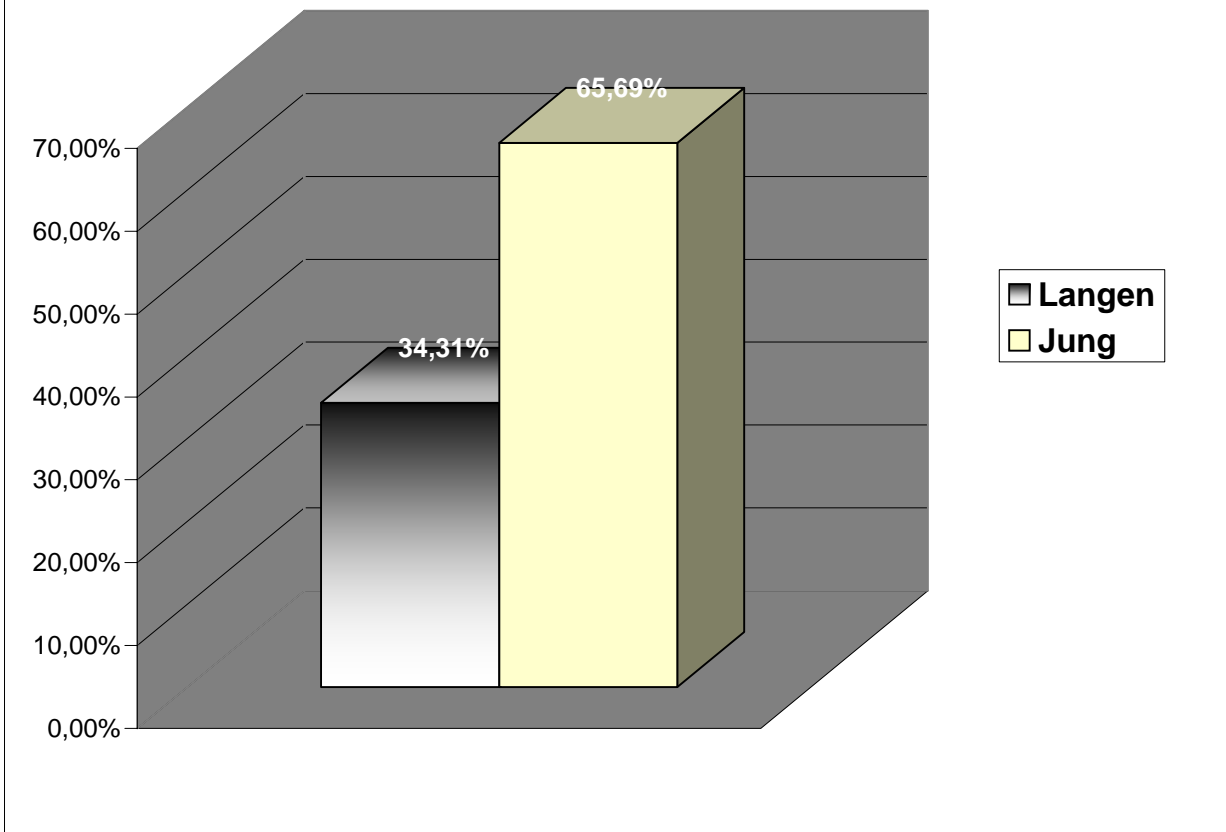

**Bürgermeisterwahl
Stichwahl 07.10.2007
Verbandsgemeinde Treis-Karden**

Bürgermeisterwahl Verbandsgemeinde Treis-Karden

der Verbandsgemeinde Treis-Karden

Zusammenstellung des vorläufigen Ergebnis der Stichwahl
am 07. Oktober 2007

Gde.- Schl.-Nr.	Gemeinde	Wahlbe- rechtigte	Wähler		Wahlbe- teiligung in v.H.	Stimmzettel		Stimmverteilung		Anteil V.H.	
			insge- samt	Brief wähler		ungültig	gültig	CDU Langen	Jung	CDU Langen	Jung
009	Binningen 0201	575	372	36	64,70%	6	366	60	306	16,39%	83,61%
014	Brieden 0301	112	72	8	64,29%	0	72	13	59	18,06%	81,94%
016	Brohl 0401	323	182	14	56,35%	0	182	45	137	24,73%	75,27%
022	Dünfus 0501	247	170	9	68,83%	1	169	17	152	10,06%	89,94%
031	Forst/Eifel 0601	328	268	24	81,71%	1	267	55	212	20,60%	79,40%
044	Kail 0701	247	148	11	59,92%	0	148	50	98	33,78%	66,22%
050	Lahr 0801	152	100	16	65,79%	0	100	36	64	36,00%	64,00%
053	Lieg 0901	339	195	17	57,52%	2	193	56	137	29,02%	70,98%
056	Lütz 1001	275	124	22	45,09%	4	120	39	81	32,50%	67,50%
062	Möntenich 1101	119	86	13	72,27%	0	86	29	57	33,72%	66,28%
063	Mörsdorf 1201	576	256	12	44,44%	4	252	78	174	30,95%	69,05%
065	Moselkern 1301	513	296	49	57,70%	2	294	90	204	30,61%	69,39%
066	Müden 1401	592	453	56	76,52%	5	448	358	90	79,91%	20,09%
072	Pommern 1501	421	261	39	62,00%	0	261	100	161	38,31%	61,69%
075	Roes 1601	445	276	38	62,02%	0	276	27	249	9,78%	90,22%
	Treis 1701	1.538	898	216	58,39%	3	895	346	549	38,66%	61,34%
	Karden 1704	418	216	45	51,67%	2	214	94	120	43,93%	56,07%
082	Treis-Karden gesamt	1.956	1.114	261	56,95%	5	1.109	440	669	39,68%	60,32%
094	Zilshausen 1801	267	149	11	55,81%	1	148	48	100	32,43%	67,57%
	VG Treis-Karden	7.487	4.522	636	60,40%	31	4.491	1.541	2.950	34,31%	65,69%